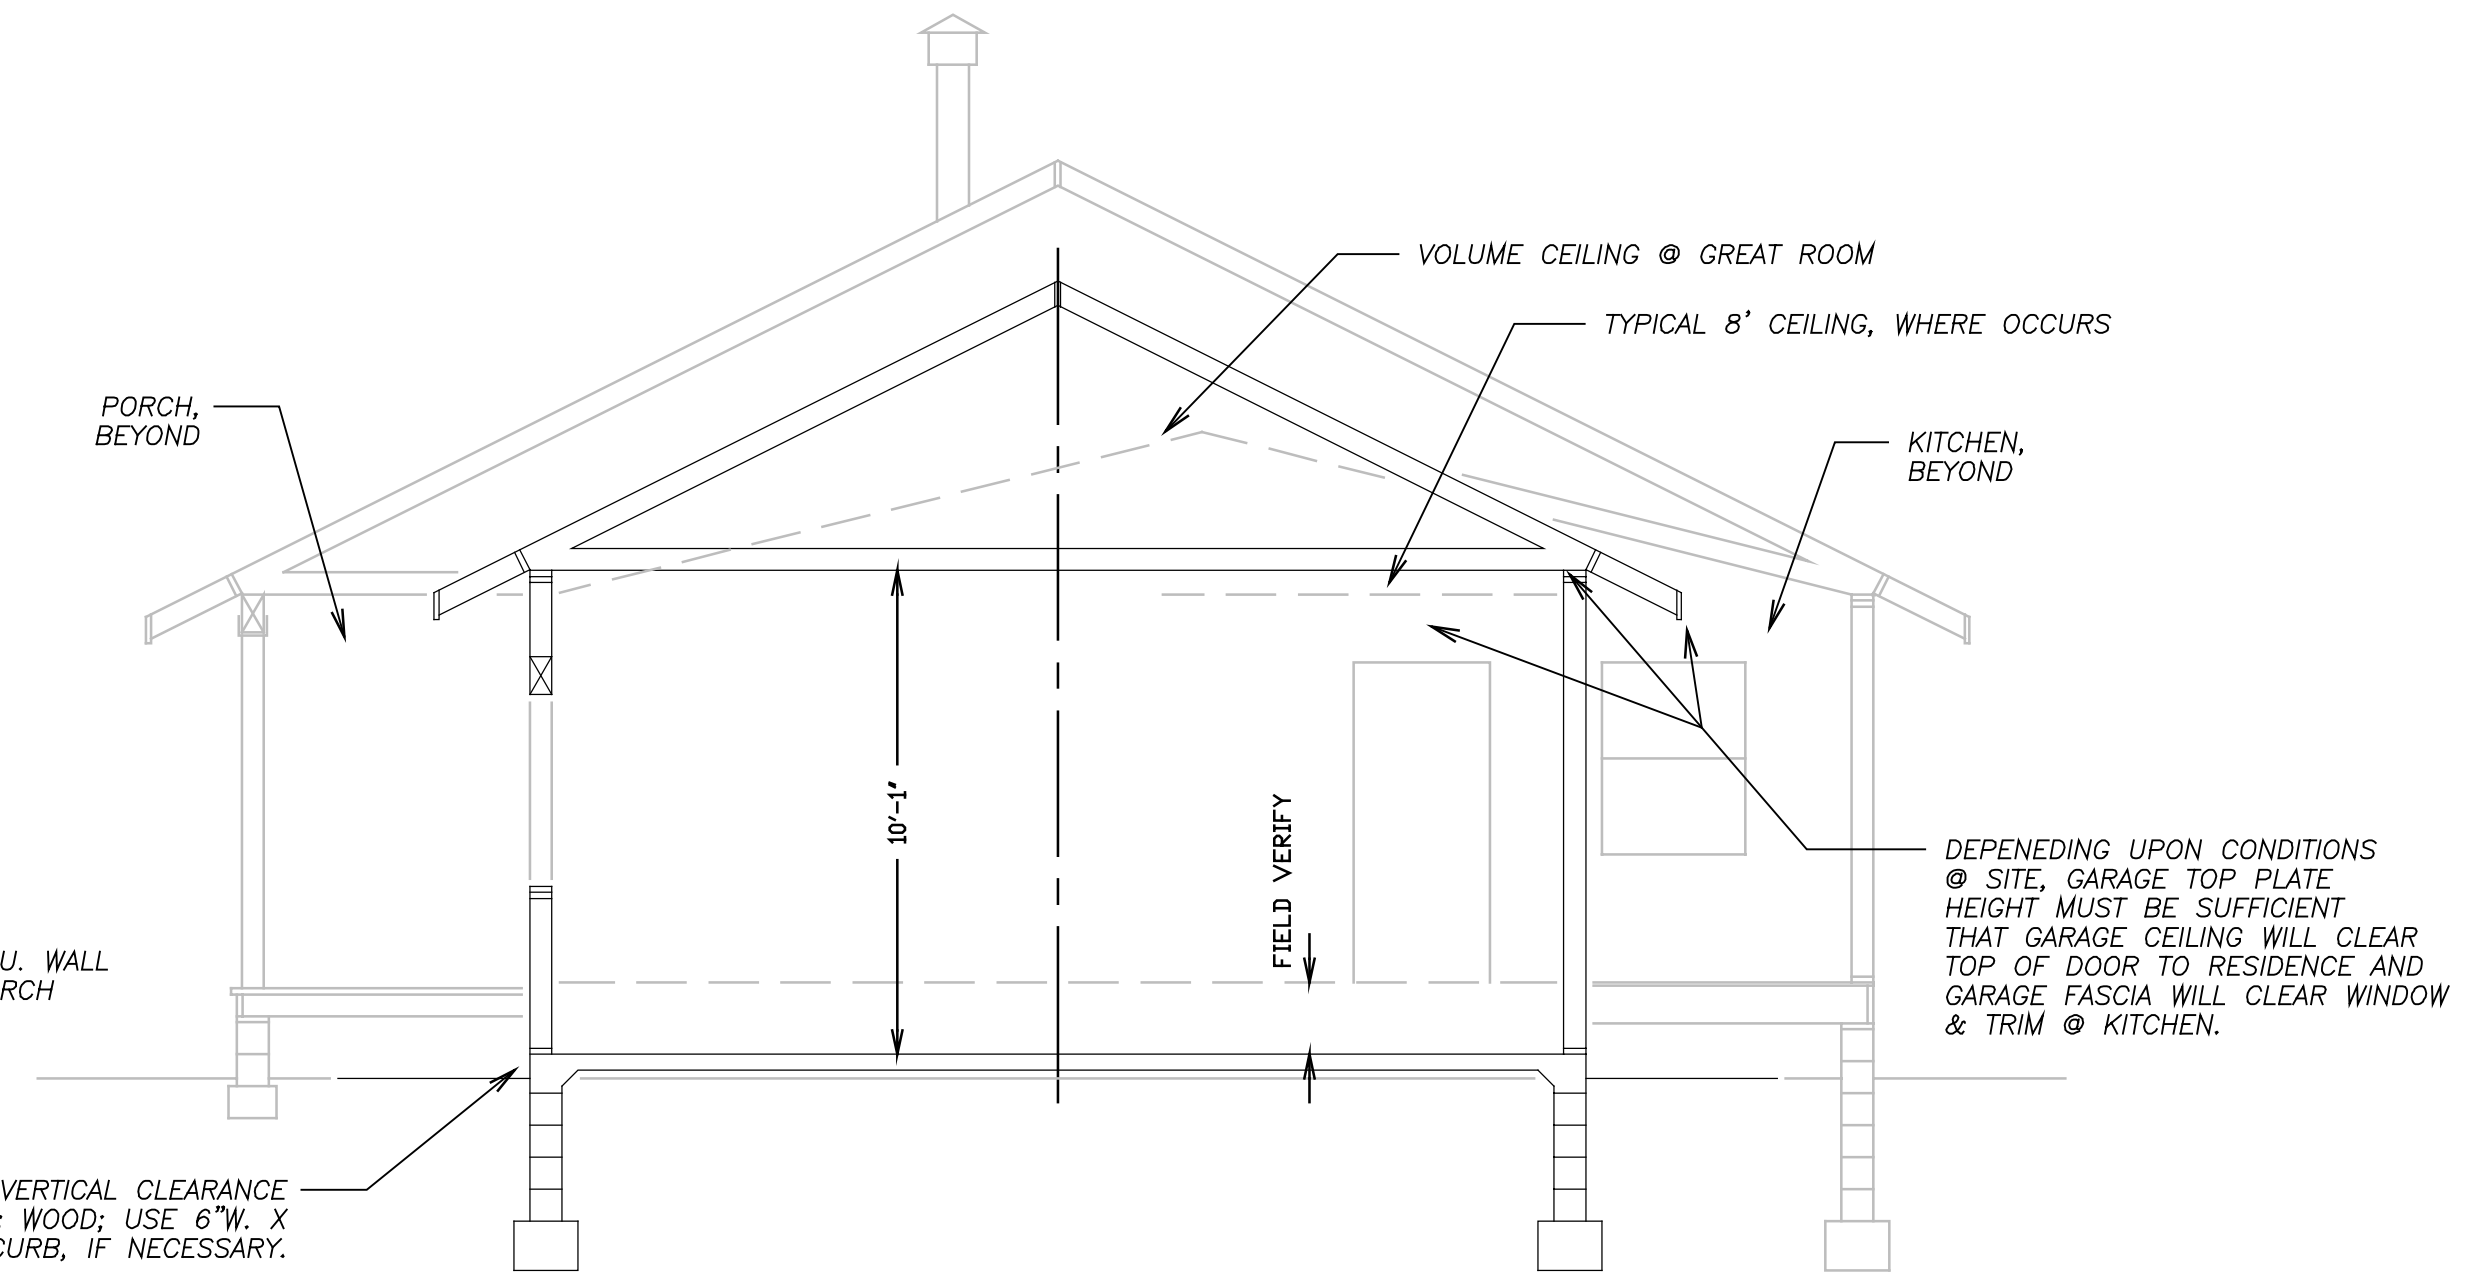

3 STR'L. SECTION THRU
KIT./GRT. RM./PORCH
SCALE: 1/4" = 1'-0"

4 STR'L. SECTION THRU
GARAGE
SCALE: 1/4" = 1'-0"

1 STR'L. SECTION THRU
MASTER BEDROOM
SCALE: 1/4" = 1'-0"

2 STR'L. SECTION THRU
UTIL./HALL/MSTR. BA.
SCALE: 1/4" = 1'-0"