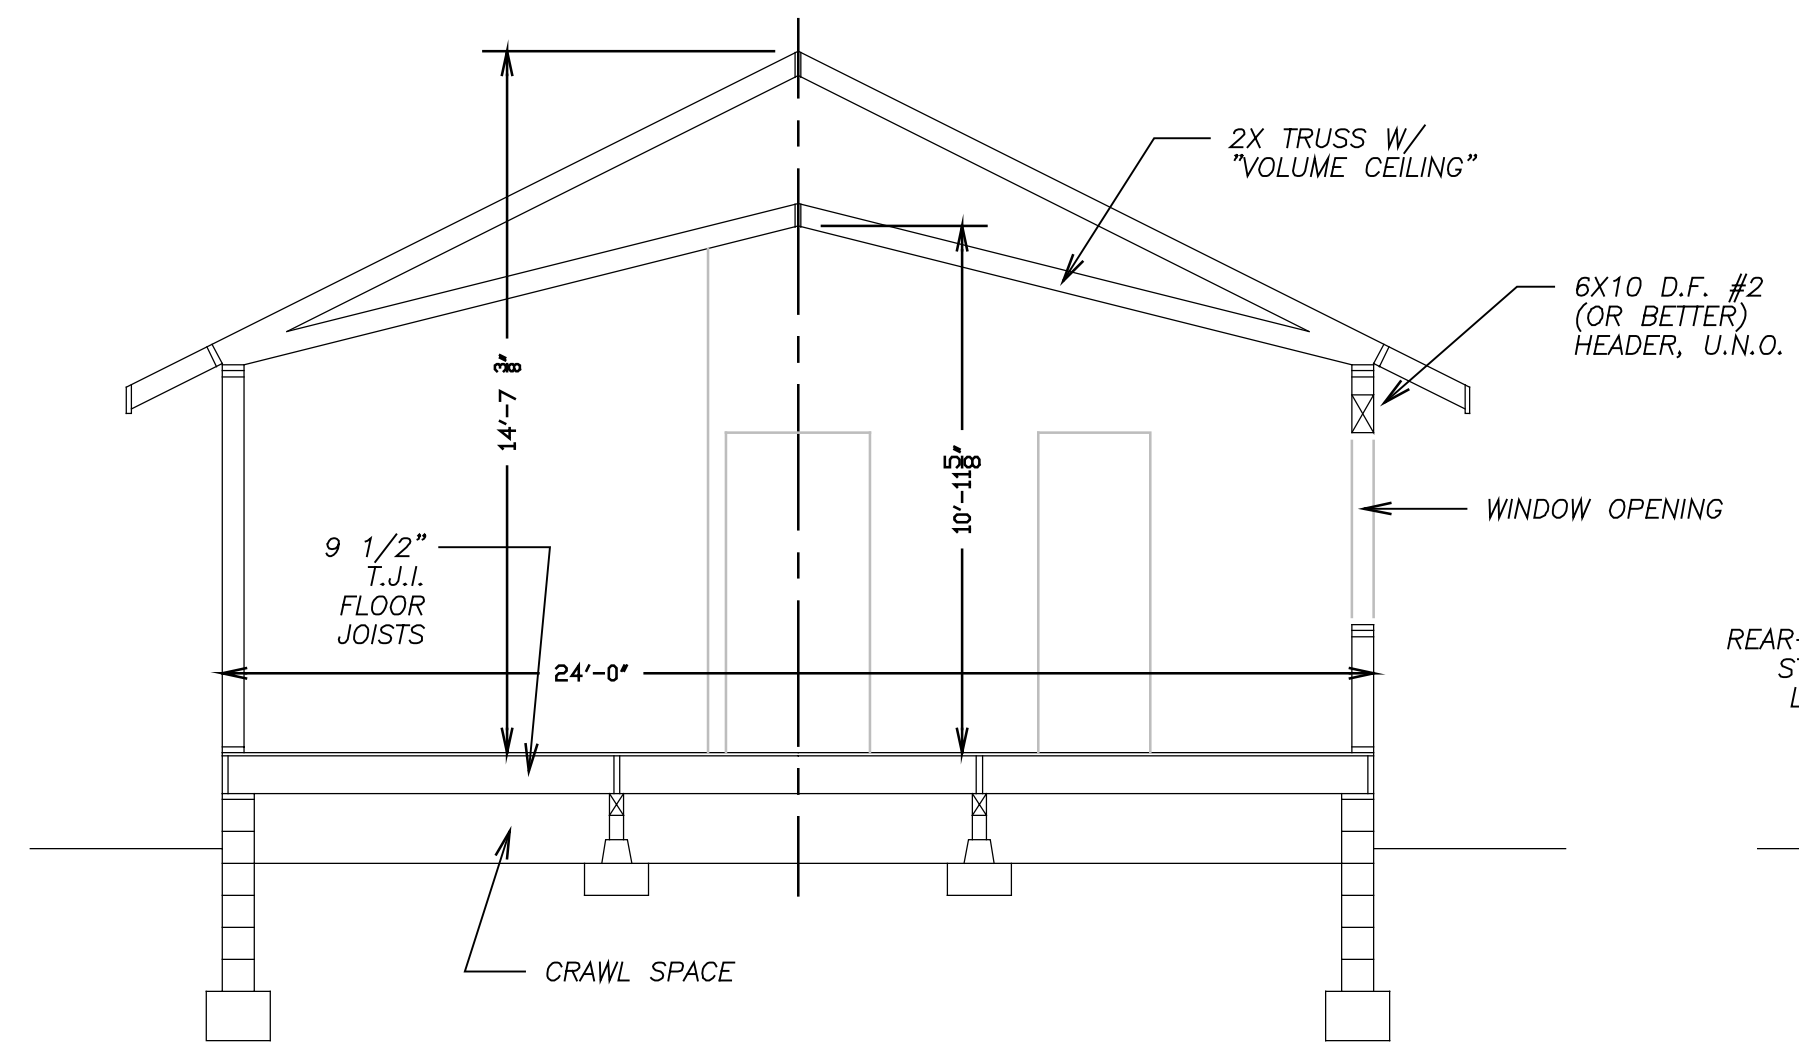

3 STR'L. SECTION THRU
KIT./GRT. RM./PORCH
SCALE: 1/4" = 1'-0"

4 STR'L. SECTION THRU
GARAGE
SCALE: 1/4" = 1'-0"

1 STR'L. SECTION THRU
MASTER BEDROOM
SCALE: 1/4" = 1'-0"

2 STR'L. SECTION THRU
UTIL./HALL/MSTR. BA.
SCALE: 1/4" = 1'-0"